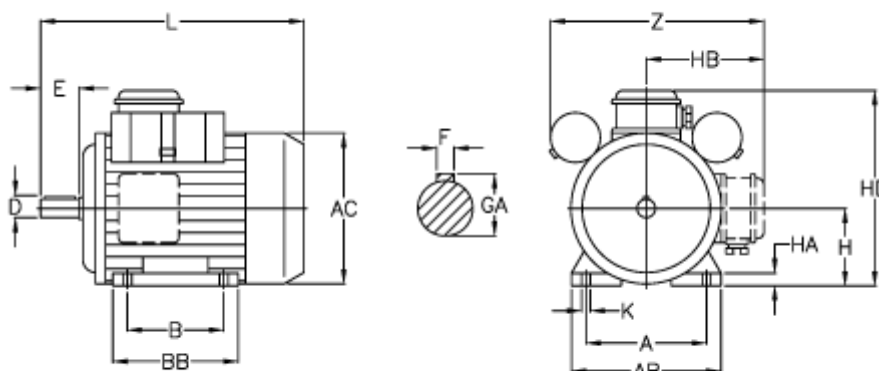

Varenummer: 25055462002
Beskrivelse: ICME Asynkronmotor MD80 B4 0,55KW
1400 o/m 1x230 V B3 med start- & driftskondensator

Mål

A = 125	H = 80
AB = 155	HA = 13
AC = 156	HB = 122
B = 100	K = 9
D = 19	L = 305
E = 40	Z = 230
F = 6	
GA = 21.5	